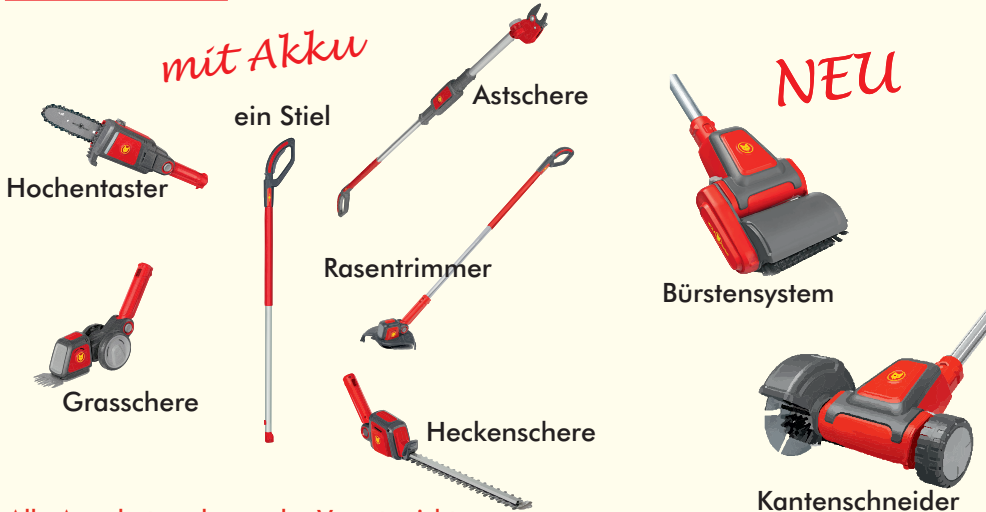

mit Akku

ein Stiel

Astschere

Hochentaster

Rasentrimmer

NEU

Bürstensystem

Fugenbürste